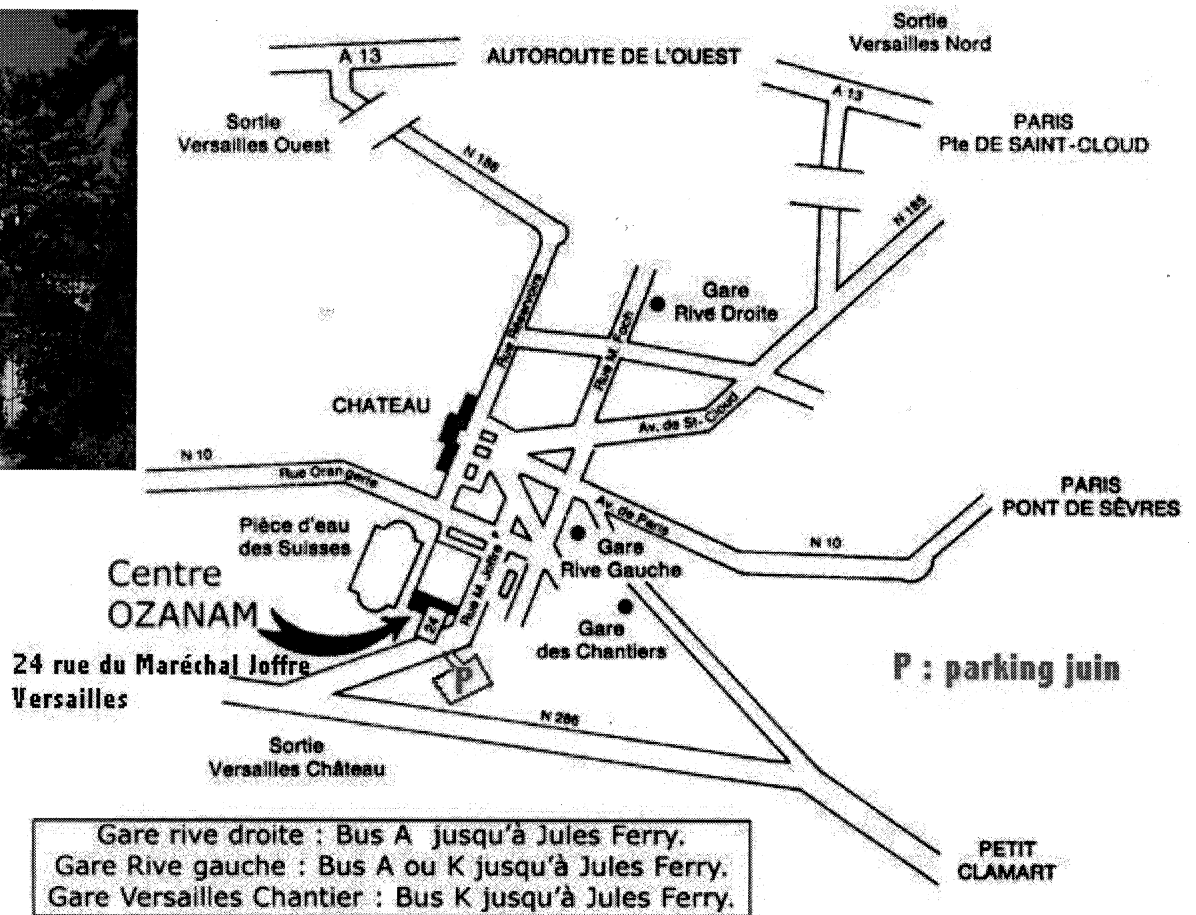

**Centre Frédéric Ozanam**  
**24 rue du Maréchal Joffre – 78000 VERSAILLES**

**TRANSPORTS ET ACCES**

**LA ROUTE :**

**Depuis Créteil :**

N12 en direction de N186 VERSAILLES CENTRE, suivre la direction N286 ROUEN/SAINT-QUENTIN-EN-YVELINES/DREUX/VERSAILLES CHATEAU, prendre SORTIE 4 D91 VERSAILLES CHATEAU/VERSAILLES SATORY/GUYANCOURT/BUC, suivre la direction D91 VERSAILLES CHATEAU/VERSAILLES SAINT-LOUIS, continuer sur la D91

**Depuis Dreux :**

N12 suivre la direction A12-A86 PARIS/BOIS D'ARCY puis prendre sortie en direction de CAMP MILITAIRE, prendre à gauche l'avenue du Maréchal Juin, prendre à droite la D91

**TRANSPORTS EN COMMUN** : Site : [www.ratp.com](http://www.ratp.com) - Site : [www.phebus.tm.fr](http://www.phebus.tm.fr)